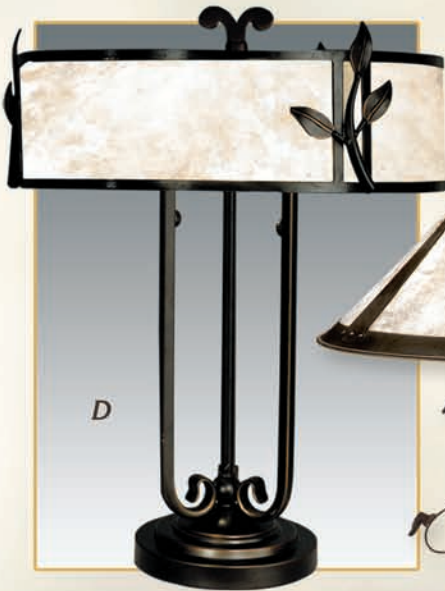

A

B) TB11012
10"W x 31.25"H
Shade 10" Square
1 x 60W Med Base
Metal Base, Fieldstone Finish

B

C) TT10608
18"W x 24"H
Shade 18" Diameter
2 x 60W Med Base
Metal Base, Antique Bronze Finish

C

D) TT90400
16"W x 22"H
Shade 16" Round
2 x 60W Med Base
Metal Base, Antique Golden Sand Finish