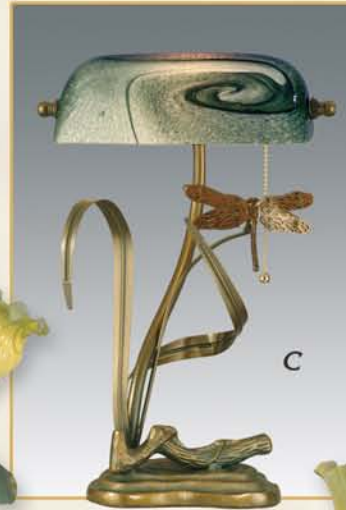

B

- F) TT101257
9"W x 19"H
Glass Shades, 3.75" x 2.25"
3 x 5W Halogen
Metal Base, Antique Brass Finish

E

- G) TA90187
10.5"W x 22"H
Shade 4.5"W x 6.25"H
3 x 15W Candelabra
Antique Brass Finish

G

C

- B) TA50116
14.5"W x 27"H
Shade 4.5" Diameter
3 x 15W Candelabra
Metal Base, Verde Green Finish