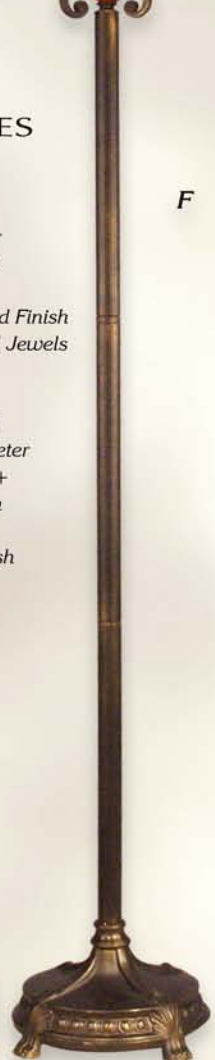

CRYSTAL JEWEL PEBBLE STONE SERIES

D) TB10098
10"W x 29"H
Shade 7" Diameter
1 x 60W Med Base
Antique Gold Sand Finish
w/Dragonfly Crystal Jewels

E) TT10095
15.25"W x 23.5"H
Shade 14" Diameter
2 x 60W Med Base
Metal Base, Antique Golden Sand Finish
w/Dragonfly Crystal Jewels