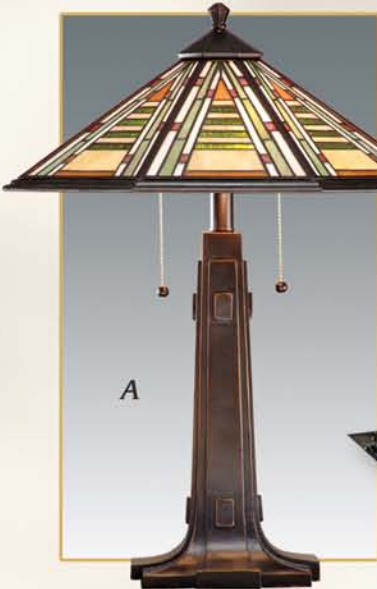

Dale Tiffany

CLASSIC

TIFFANY ART GLASS COLLECTION

MISSION SERIES

A

A) TT101176
18"W x 24"H
Shade 18" Diameter
2 x 60W Med Base
Antique Golden Sand Finish

B) TT100016
11"W x 22"H
Shade 11" Square
1 x 60W Med Base
Mica Bronze Finish

C) TF100018
18"W x 63"H
Shade 18" Square
2 x 60W Med Base
Mica Bronze Finish