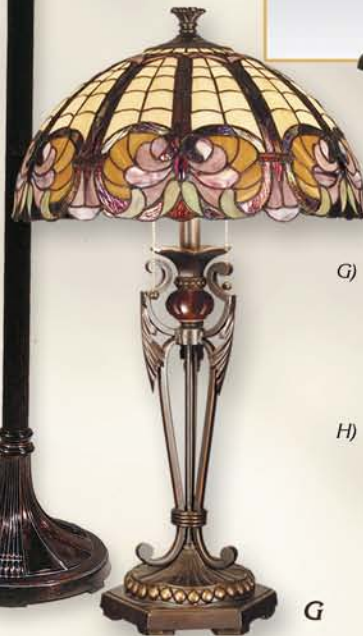

H

D

E

G) TT101385
17"W x 29.5"H
Shade 17" Diameter
2 x 60W Med Base
Antique Golden Sand Finish

H) TT80070
16"W x 19"H
Shade 16" Diameter
2 x 60W Candelabra
Metal Base, Antique Bronze Finish

G

Dale Tiffany

CLASSIC