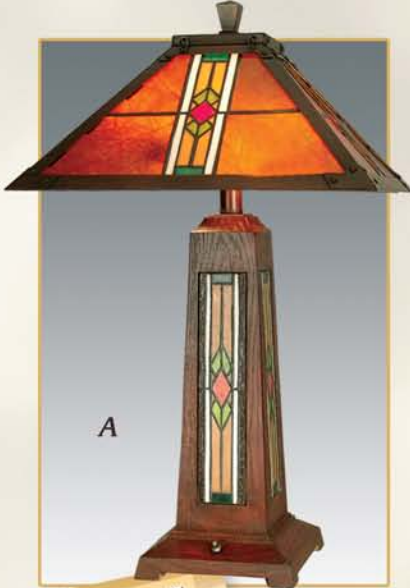

Dale Tiffany CLASSIC

GENUINE MICA COLLECTION

A

NOTE LIGHT

A) TT60293
15"W x 24.5"H
Shade 15" Square
1 x 60W Med Base +
1 x 7W Candelabra 3Way
Dark Oak Wood Finish

B) TF100176
18"W x 58"H
Shade 18" Square
2 x 60W Med Base
Mica Bronze Finish

C) TT100174
15"W x 24.5"H
Shade 15" Square
2 x 60W Med Base
Mica Bronze Finish

D) TT90193
16"W x 22"H
Shade 16" Round
2 x 40W Med Base
Antique Golden Sand Finish