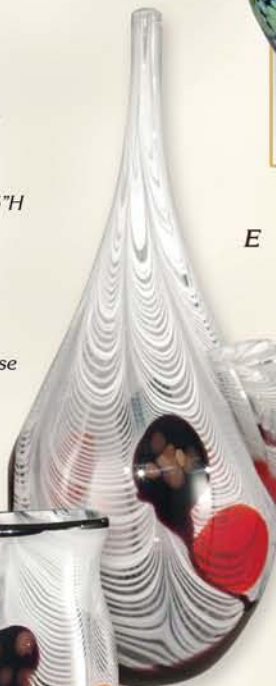

G) PG10634
10.25"W x 11"H
Broad Vase
- Amber Speckle

H) PG10633
8"W x 15"H
Tall Vase
- Amber Speckle

E

F

H

I

G

I) PG10635
8"W x 6.75"H
Round Bowl
- Amber Speckle