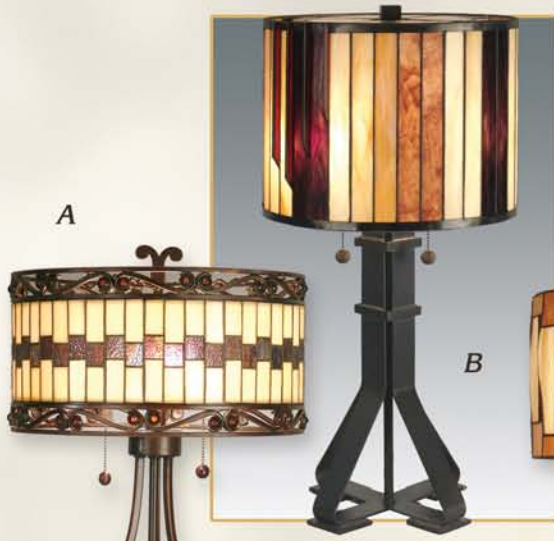

G) TT10791
17.75"W x 24.5"H
Shade 17.75" Diameter
2 x 60W Med Base
Black Iron Finish

H) TT11019
15.5"W x 23.5"
Shade 15.5" Diameter
2 x 60W Med Base
Antique Bronze Finish

G

H

Dale Tiffany

CLASSIC

TIFFANY ART GLASS COLLECTION