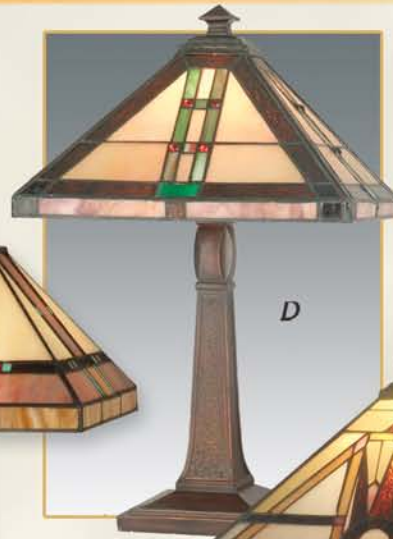

Dale Tiffany

CLASSIC

TIFFANY ART GLASS COLLECTION

A) TF10498
18.25"W x 65"H
Shade 18.25" Square
2 x 60W Med Base
Antique Bronze Finish

B) TB11013
10"W x 31"H
Shade 10" Square
2 x 40W Candelabra
Metal Base,
Fieldstone Finish

C) TT10090
10"W x 17"H
Shade 10" Square
2 x 25W Candelabra
Mica Bronze Finish

D) TT70674
11.25"W x 19.25"H
Shade 11.25" Square
1 x 60W Med Base
Antique Brown Finish

F

E) TT70733
12"W x 20"H
Shade 12" Square
1 x 60W Med Base
Antique Brass Finish

B

F) TT70734
15.75"W x 26.25"H
Shade 15.75" Square
2 x 60W Med Base
Metal Base, Mica Bronze Finish

G

C

MISSION SERIES

H

G) 2721/739
16"W x 26"H
Shade 16" Square
2 x 60W Med Base
Metal Base, Antique Bronze Finish

H) TT80376
14"W x 24"H
Shade 14" Square
2 x 60W Med Base
Antique Bronze Finish

H

D

E

I) TT10533
16"W x 26"H
Shade 16" Diameter
2 x 60W Med Base
Antique Bronze Finish

I