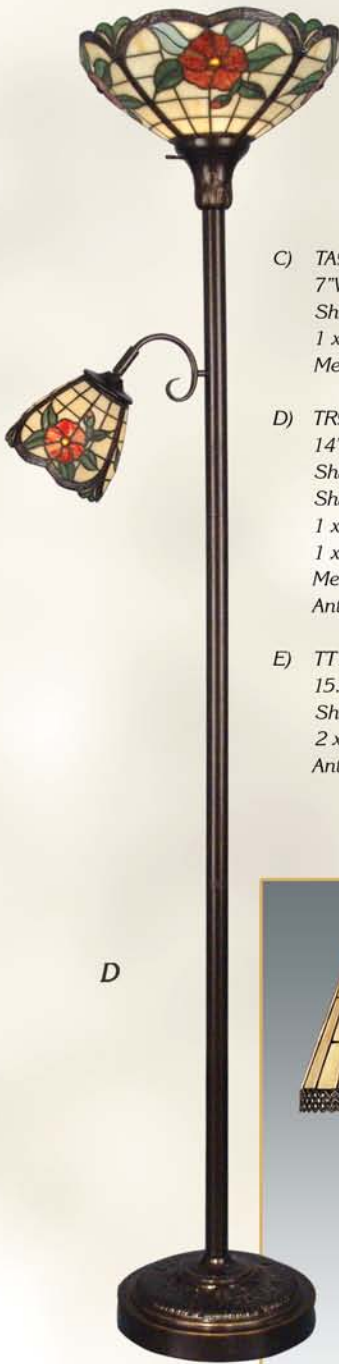

Dale Tiffany

CLASSIC

TIFFANY ART GLASS COLLECTION

A) TT101118
16"W x 26"H
Shade 16" Diameter
2 x 60W Med Base
Antique Bronze w/ Gold Finish

B) TA60179
11"W x 23.5"H
Shade 5.5" x 3" x 9.5"
3 x 7W Candelabra
Metal Base, Antique Bronze Finish

C) TA90014
7"W x 28"H
Shade 7" Diameter
1 x 40W Med Base
Metal Base, Antique Golden Sand Finish

D) TR90030
14"W x 70"H
Shade 14" Diameter +
Shade 6.5" Diameter
1 x 100W Med Base +
1 x 60W Med Base 3Way
Metal Base,
Antique Golden Sand Finish

H) TT10528
13.5W x 27.5"H
Shade 13.5" Diameter
1 x 60W Med Base
Antique Bronze Finish

E) TT101004
15.5"W x 29"H
Shade 15.5" Diameter
2 x 60W Med Base
Antique Bronze Finish

F) TT50110
11W x 31.5"H
Shade 11" Diameter
1 x 100W Med Base
Antique Bronze Finish

G) TT101014
12"W x 31"H
Shade 12" Diameter
2 x 40W Candelabra
Antique Bronze Finish

D