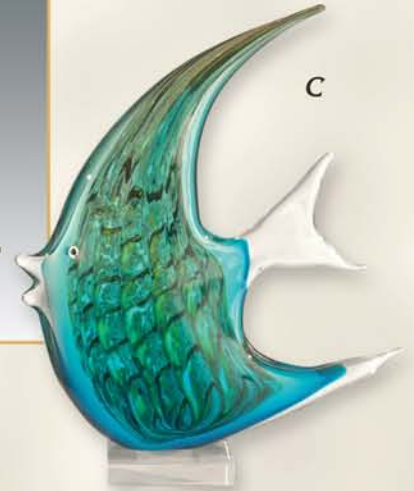

J) AS10777
3.5"W x 8"H
Art Glass Cat Figurine

K) AS10776
4.5"W x 7.75"H
Art Glass Dog Figurine

J

K

Dale Tiffany FAVRILE

FAVRILE ART GLASS COLLECTION

A) AS10773
19.25"W x 9"H
Art Glass Marlin Figurine

B) AS10774
8"W x 9"H
Art Glass Angel Fish Figurine (Brown)

C) AS11107
11.75"W x 16"H
Art Glass Angel Fish Figurine (Blue)

D) AS11106
7.75"W x 13.25"H
Art Glass Elephant Figurine

E) AS11108
13"W x 6"H
Art Glass Sea Turtle Figurine
(Large)

F) AS10775
6.75"W x 2.25"H
Art Glass Sea Turtle Figurine
(Small)

G) AS10778
15.25"W x 8.75"H
Art Glass Seashell Figurine

H) AS10779
7"W x 2.5"H
Art Glass Crab Figurine

I) AS11109
10.5"W x 7.75"H
Art Glass Frog Figurine

J) AS10781
8.75"W x 9"H
Art Glass Snail Figurine

AMBER SHELL SERIES